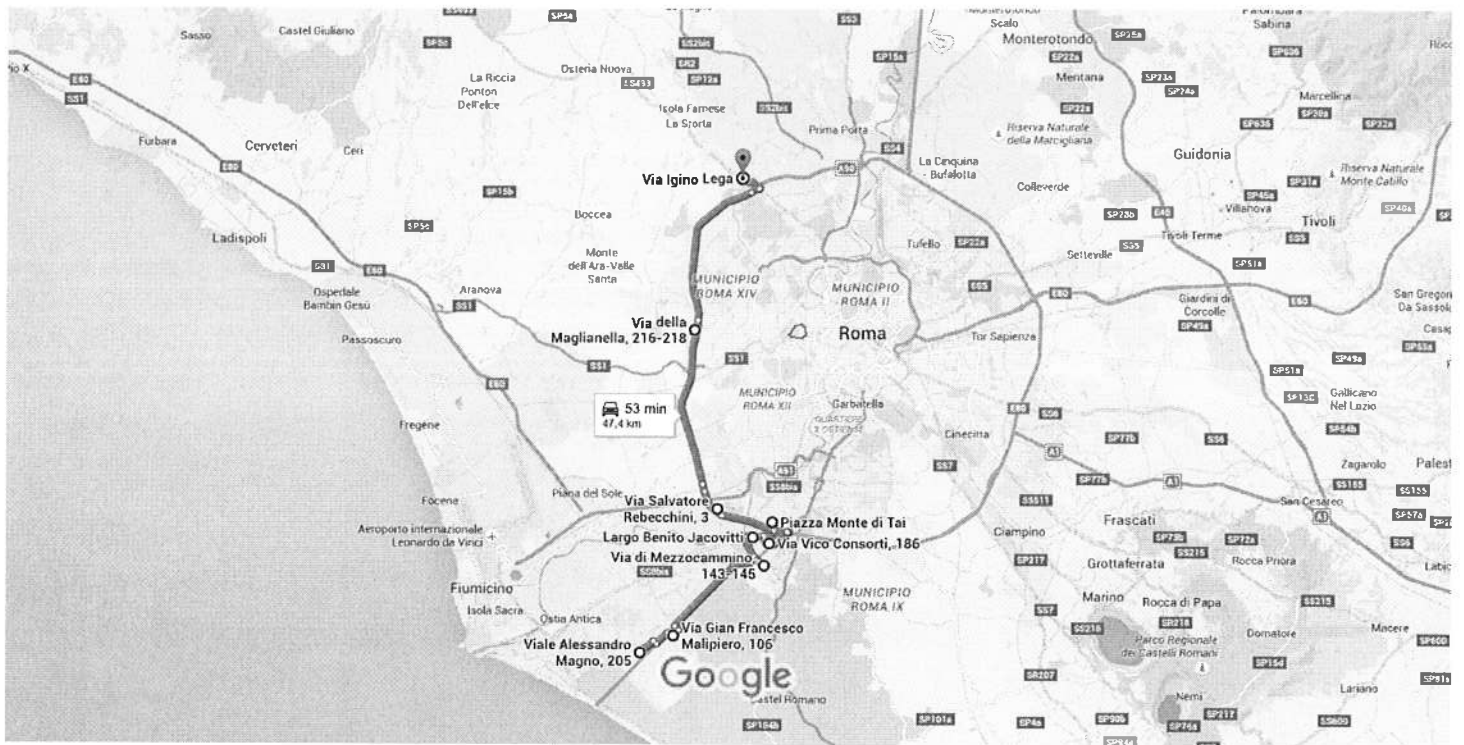

da Viale Alessandro Magno, 205, 00124 Roma RM a Via Igino Lega, Roma

In auto 47,4 km, 53 min

Dati cartografici ©2015 Google 5 km

tramite Viale Alessandro Magno e Via Cristoforo Colombo **53 min**
 53 min senza traffico · 47,4 km