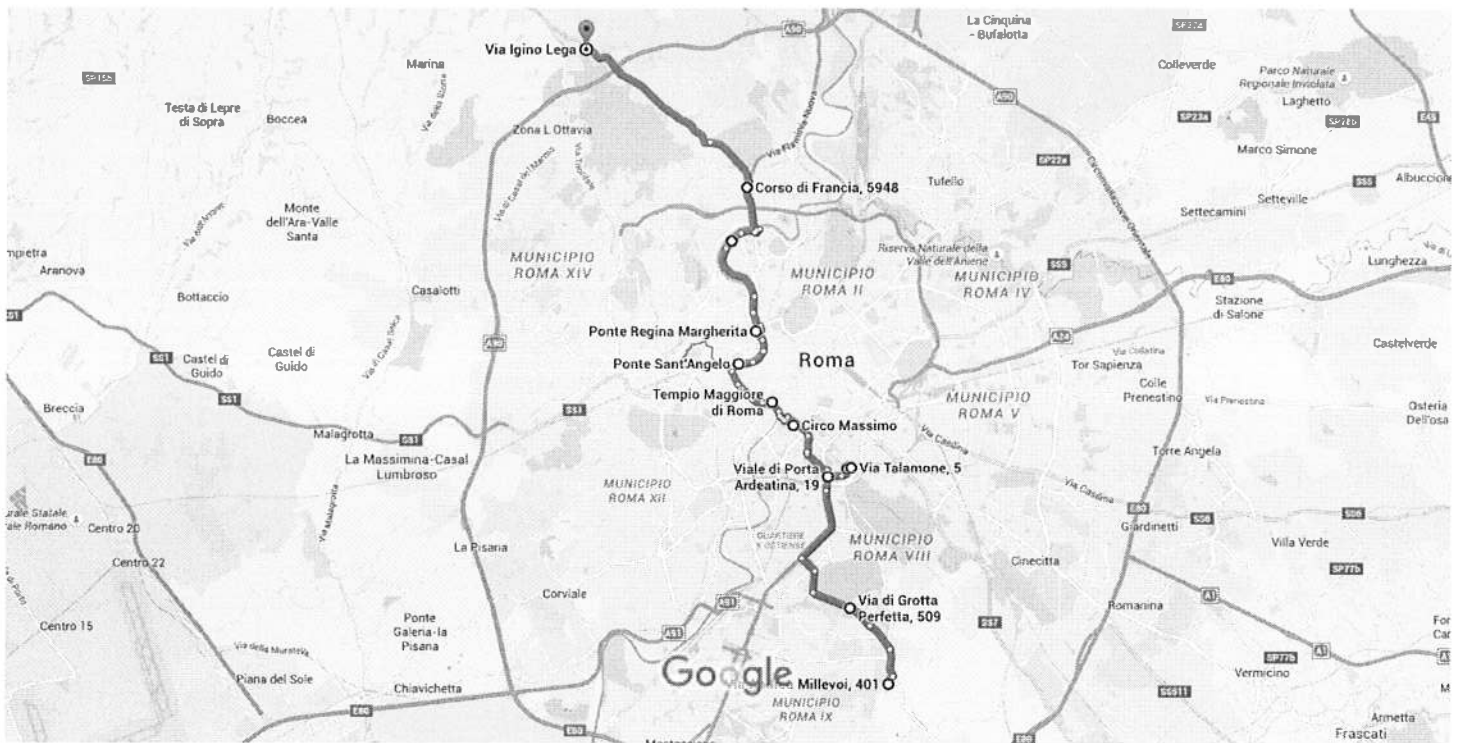

Google Maps

da Via Andrea Millevoi, 401, 00178 Roma In auto 28,0 km, 1 h 8 min
a Via Igino Lega, Roma

Dati cartografici ©2015 Google 2 km

 tramite Via Ardeatina/Strada Provinciale 3/e Ardeatina/SP3/e e Via di Grotta Perfetta **1 h 8 min**

1 h 8 min senza traffico · 28,0 km

 Il percorso prevede il pagamento di pedaggi

Dettagli